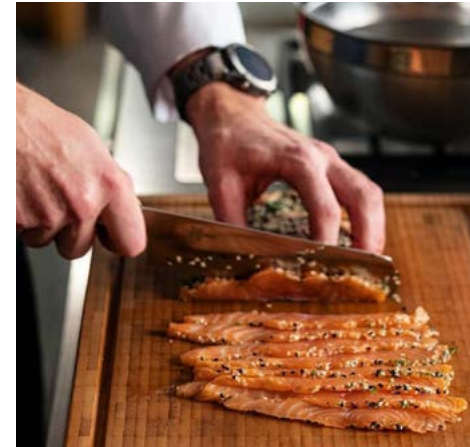

Catering

Lukáš Čížek

Nechte se unášet chutěmi,
které pro vás připraví vítěz
soutěže Kuchař roku.