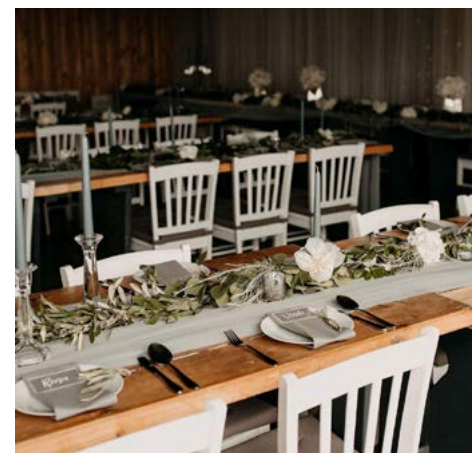

Svatební koordinátorka

BRIDE TO BRIDE
SVATBA S CIHLÍKY
SVATBY PODLE TEREZY
SVATBÁTORKY

Harmonogram	
11:30	Příjezd hostů
12:30	Převzetí korálků a obřad
13:00	Oběd
13:15	Gratulace a ovace
13:30	Společná fotografie
14:30	Čekání na svatební párty
16:00	Fotografie a ovace
17:00	Party Leaders
18:00	Královna a královna
19:00	Ukázky tance
20:00	Převzetí korálků
21:00	Děkujeme